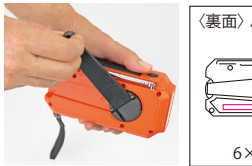

ラジオにライトにスマホ充電と多彩な機能を搭載した、非常時にあったら助かるアイテム。

防災ラジオライト

ES044 7,000円(税抜)

【コード】 222108270
入数 / 30
サイズ / 63×130×50mm
カラー / ホワイト・オレンジ
素材 / ABS・銅
個装形態 / 箱入 箱サイズ / 77×158×60mm
備考 / 電源 / USB・充電ケーブル付 (Type-C)、手回し充電、ソーラー充電
機能 / ラジオ・ライト・スマホ充電、IPX4適合