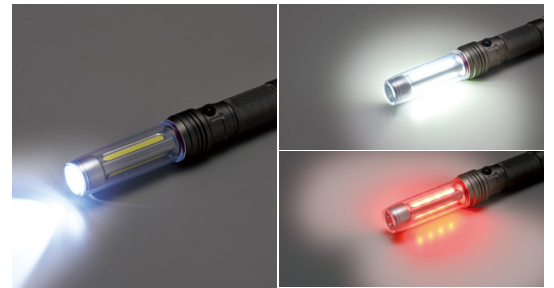

ビジネス  
バッグ

BD

感染症対策

ビュースケイ  
ア

HB

マグネットや吊り下げフックを使い、手ぶらで作業が可能です。赤色点滅灯も備えています。