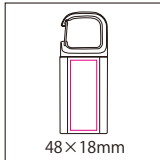

## ダイナモ&ソーラーライト

LT011 800円 (税抜)

【コード】 122117260

入数 / 100  
サイズ / 50×90×30mm  
素材 / PS-ABS  
個装形態 / 箱入  
箱サイズ / 55×110×40mm  
備考 / 電源 / ソーラー・手回し充電

8×20mm

太陽光で充電できる、手の平サイズの省エネLEDソーラーライト!

名入見本

意匠登録済

## カラビナソーラーライト

FC014 550円 (税抜)

【コード】 121141200

入数 / 300  
サイズ / 105×40×15mm  
素材 / ABS  
個装形態 / 箱入  
箱サイズ / 108×43×17mm  
備考 / 電源 / ソーラー

テンプレートをとおします。  
バンドの場合 20×50mm

UV  
インクジェット

本体を取り外せばライトがパッと点灯します。

## カラビナ付ポケットライト

LT034 580円 (税抜)

【コード】 182115240

入数 / 300  
サイズ / 32×84×13mm  
素材 / ABS  
個装形態 / 箱入  
箱サイズ / 53×104×21mm  
備考 / 電源 / ボタン電池 (CR2032) 2ヶ付 (モニター)

48×18mm

バンドの場合 45×13mm

UV  
インクジェット

ライトヘッドの伸縮で焦点の切り替えが可能。点滅機能もあり、夜釣りなどのレジャーで活躍。