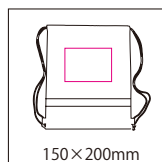

台紙付ポリ入

リレーアタック予防ポーチ

ES036 500円(税抜)

[コード] 192136250  
入数/200  
サイズ/90×125×22mm  
カラー/ピンク・ブルー・ブラック  
素材/ポリエステル  
個装形態/台紙付ポリ入  
台紙サイズ/175×125mm

鮮やかな蛍光オレンジと反射材が目を引きまます。

反射材付ナップサック

ES043 400円(税抜)

[コード] 212123220  
入数/200  
サイズ/460×365mm  
素材/ポリエステル  
個装形態/ポリ入(20枚で)