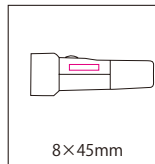

## 2WAY ライト

**LT042** 500円 (税抜)

【コード】 212111200

入数 / 200

サイズ / φ45×145mm

素材 / PS・PP

個装形態 / 箱入 箱サイズ / 52×52×153mm

電源 / 単4電池3本別売