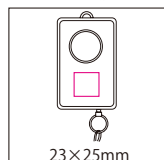

Φ18mm

意匠登録済

ミオマモルちゃん Neo  
**ES009** 1,200円(税抜)

【コード】092140290  
入数/100  
サイズ/83×50×24mm  
カラー/ホワイト/イエロー  
素材/ABS・ゴム  
個装形態/箱入  
箱サイズ/98×70×30mm  
備考/電源/単4電池2本付  
防滴加工  
(公財)全国防犯協会連合会推奨番号  
第13S143号

IP54の防塵・防滴性能試験合格済み。ライトも付いた頼もしい防犯ブザー。

23×25mm

防犯ブザーガーディアン Neo  
**ES042** 1,100円(税抜)

【コード】212121200  
入数/100  
サイズ/85×45×27mm  
素材/ABS・TPR  
個装形態/箱入  
箱サイズ/107×73×35mm  
備考/電源/単4電池2本付  
防塵・防滴加工(IP54)  
(公財)全国防犯協会連合会推奨番号  
第21R260号

夜のジョギングに最適。クルッと巻きつく反射バンド。