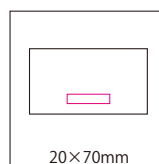

木箱入ワインオープナーセット

TA005 3,800円 (税抜)

【コード】 111104230

入数 / 20  
サイズ / 160×128×50mm  
素材 / 木 (MDF・バッカーウッド)・ステンレススチール・亜鉛合金・シリコンゴム  
個装形態 / 箱入  
箱サイズ / 173×135×55mm

シンプルながらしっかりと機能を果たします。

ワインオープナー

TA026 350円 (税抜)

【コード】 191121200

入数 / 100  
サイズ / 110×27×10mm  
素材 / ステンレススチール  
個装形態 / 箱入  
箱サイズ / 114×31×17mm

雰囲気のある木箱入で色使いも落ち着いたワインツール4点セットです。

ソムリエキット 4P

TA029 5,000円 (税抜)

【コード】 192133220

入数 / 20  
サイズ / 135×230×45mm  
素材 / ステンレススチール・木 (ローズウッド・MDF)・アルミニウム・シリコン・亜鉛合金・PET  
個装形態 / 箱入  
箱サイズ / 145×240×56mm