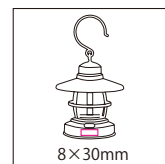

ミニランタン

LT044 1,000円 (税抜)

【コード】 222109280

入数 / 50

サイズ / 135×φ110mm

素材 / HIPS・PS・PP

個装形態 / 箱入

箱サイズ / 137×112×112mm

備考 / 電源 / 単4電池3本別売