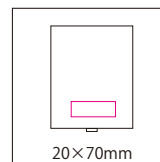

センスある持ち手が魅力。大人のギフトに。

ハウスウェア

DH

ハンディフォン
アクセサリ

MA

アウトドア

OD

インテリア
アクセサリ

IF

ライト

LT

防犯・防災

ES

ホビー

TA

ステーションリー

ST

ビジュアリー
アクセサリ

BD

感染症対策

ビジュアリー
アクセサリ

HB

ウッドワインオープナー (黒)

TA002 1,200円 (税抜)

【コード】 081126250

入数 / 60
サイズ / 110×27×12mm
素材 / ステンレススチール・天然木 (黒檀)
個装形態 / 箱入・スリーブ箱入
箱サイズ / 150×67×25mm

ワインを美味しく飲む、上質ギフト。

木箱入ワインオープナー

TA004 2,300円 (税抜)

【コード】 111105240

入数 / 50
サイズ / 61×145×41mm
素材 / 木 (MDF・バッカーウッド)・ステンレススチール
個装形態 / 箱入
箱サイズ / 66×155×46mm

より贅沢な味わいのために、高級感あるオープナーセット。

RELIANCE

RELIANCE

名入れは左記のようなメタルプレートもご用意出来ます。詳しくはお問い合わせください。

木箱入ワインオープナーセット

TA005 3,800円 (税抜)

【コード】 111104230

入数 / 20
サイズ / 160×128×50mm
素材 / 木 (MDF・バッカーウッド)・ステンレススチール・亜鉛合金・シリコンゴム
個装形態 / 箱入
箱サイズ / 173×135×55mm

シンプルながらしっかりと機能を果たします。

ワインオープナー

TA026 350円 (税抜)

【コード】 191121200

入数 / 100
サイズ / 110×27×10mm
素材 / ステンレススチール
個装形態 / 箱入
箱サイズ / 114×31×17mm

雰囲気のある木箱入で色使いも落ち着いたワインツール4点セットです。

ソムリエキット 4P

TA029 5,000円 (税抜)

【コード】 192133220

入数 / 20
サイズ / 135×230×45mm
素材 / ステンレススチール・木 (ローズウッド・MDF)・アルミニウム・シリコン・亜鉛合金・PET
個装形態 / 箱入
箱サイズ / 145×240×56mm