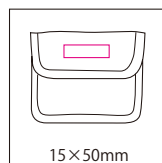

台紙付ポリ入

リレーアタック予防ポーチ

ES036 500円(税抜)

[コード] 192136250  
入数/200  
サイズ/90×125×22mm  
カラー/ピンク・ブルー・ブラック  
素材/ポリエステル  
個装形態/台紙付ポリ入  
台紙サイズ/175×125mm

鮮やかな蛍光オレンジと反射材が目を引きまます。

反射材付ナップサック

ES043 400円(税抜)

[コード] 212123220  
入数/200  
サイズ/460×365mm  
素材/ポリエステル  
個装形態/ポリ入(20枚で)