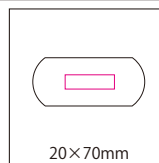

感染症対策

ビジュアリー  
アクセサリ

HB

ウッドワインオープナー (黒)

TA002 1,200円 (税抜)

【コード】 081126250

入数 / 60  
サイズ / 110×27×12mm  
素材 / ステンレススチール・天然木 (黒檀)  
個装形態 / 箱入・スリーブ箱入  
箱サイズ / 150×67×25mm

ワインを美味しく飲む、上質ギフト。