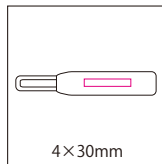

4×30mm

感染症対策

ヘルスケア & ビューティー & HB

フィッシュリジョン & IF

ハウスウェア & DH

アウトドア

OD

ハンディフォン & MA

MA

ライト

LT

防犯・防災 & ES

ES

ホビー

TA

ステーションナリー & ST

ST

ビデオリ&バッグ & BD

BD

カスタマイズ