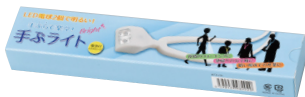

# LIGHT

- 夜のウォーキングに ●夜間の作業に
- ペットの散歩に ●夜釣りなどのレジャーに

夜の散歩やアウトドアにも便利。首にかけて使えば両手が自由に。

安全確保の為、点滅させて、自分の存在をアピール。

化粧箱入

二段階に調節できるので手元を照らす時は短くできます。