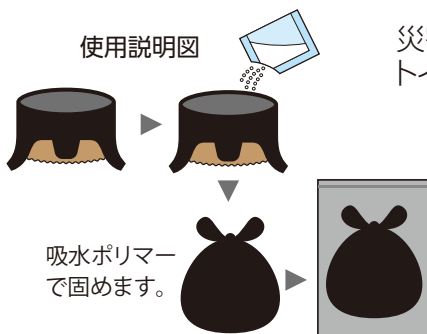

使用説明図

吸水ポリマー
で固めます。

災害時、断水時に活躍。緊急の
トイレ問題も解決。

緊急簡易トイレ

ES016 650円(税抜)

[コード] 132106250

入数/50

サイズ/270×200×40mm

素材/PE・紙・吸水ポリマー(ポリアクリル酸ナトリ
ウム)

備装形態/ポリ入

備考/3回分セット

感染症対策

ヘルステイヤー
HB

ファンテリオン

IF

ハウスウェア

DH

アウトドア

OD

ハンディシリーズ

MA

ライト

LT

防犯
防災

ES

ホビー

TA

ステーションリー

ST

ビジネスバッグ

BD

カスタマイズ