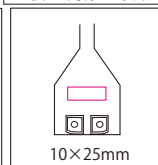

手ぶライト

LT001 1,200円 (税抜)

【コード】 151112210

入数 / 100
サイズ / 397×36×21mm
カラー / ホワイト・イエロー・ブルー
素材 / シリコン・ABS

個装形態 / 箱入
箱サイズ / 215×40×25mm
備考 / 電源 / ボタン電池 (CR2032) 2ヶ付 (モニター)
豊田合成製LED使用
機能 / スポットライト・点滅灯

使用方法を動画でご覧いただけます。