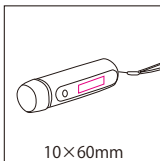

明るさ際立つライトが秀逸。スマートフォンへの充電もでき、非常時に活躍。

本体を充電

スマホへ給電

ライト・点滅灯・SOS点滅・スマホ充電

10×60mm

ダイナモ & USB 充電ライト  
**ES035** 2,300円(税抜)

【コード】191104230  
入数/50  
サイズ/φ41×151mm  
カラー/ホワイト・オレンジ  
素材/PS・ABS・ゴム  
個装形態/箱入  
箱サイズ/50×52×163mm  
備考/電源/USB・手回し充電 充電ケーブル付  
機能/ライト・点滅灯・SOS点滅・スマホ充電