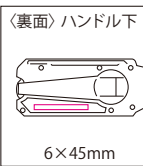

## ズームアルミライト

LT039 1,800円 (税抜)

【コード】 201107260

入数 / 50  
サイズ / φ27×155mm  
素材 / アルミニウム  
個装形態 / 箱入 / スリーブ箱入  
箱サイズ / 34×80×185mm  
備考 / 電源 / 単3電池 2本付  
IPX3適合 機能 / ライト (強弱)・点滅灯

8×38mm

バンド印刷

レーザー印刷

ライトの根元が伸縮して焦点切り替え。

【コード】 222108270  
 入数 / 30  
 サイズ / 63×130×50mm  
 カラー / ホワイト・オレンジ  
 素材 / ABS・銅  
 個装形態 / 箱入 箱サイズ / 77×158×60mm  
 備考 / 電源 / USB・充電ケーブル付 (Type-C)、手回し充電、ソーラー充電  
 機能 / ラジオ・ライト・スマホ充電、IPX4適合

〈裏面〉ハンドル下

6×45mm