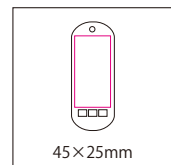

パッドの場合 40×20mm