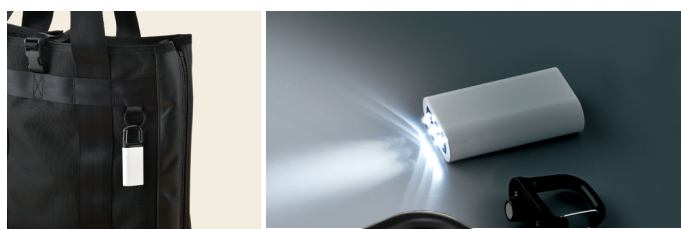

## カラビナソーラーライト

FC014 550円 (税抜)

【コード】 121141200

入数 / 300  
サイズ / 105×40×15mm  
素材 / ABS  
個装形態 / 箱入  
箱サイズ / 108×43×17mm  
備考 / 電源 / ソーラー

テンプレートをとおします。  
バンドの場合 20×50mm

UV  
インクジェット

本体を取り外せばライトがパッと点灯します。